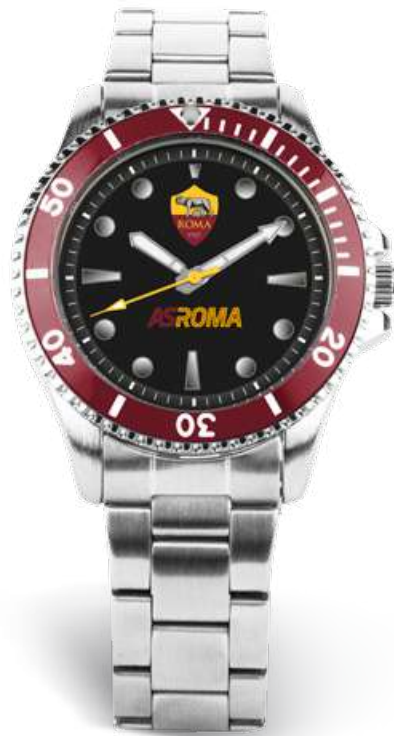

## ARROW

ø 41 mm

P-R7476UNR