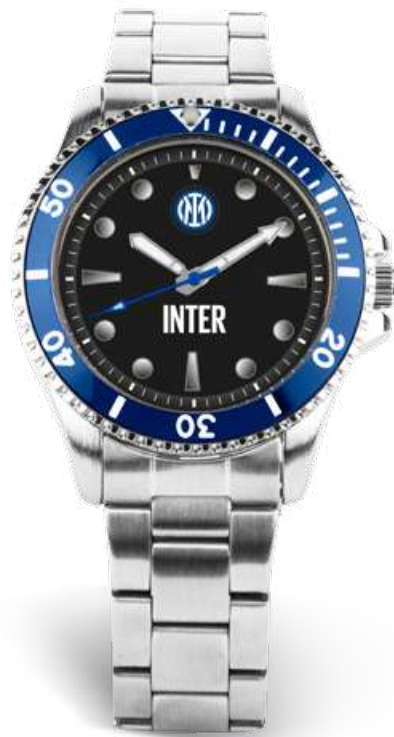

# ARROW

ø 41 mm

Prezzo al pubblico

P-I7476UNB