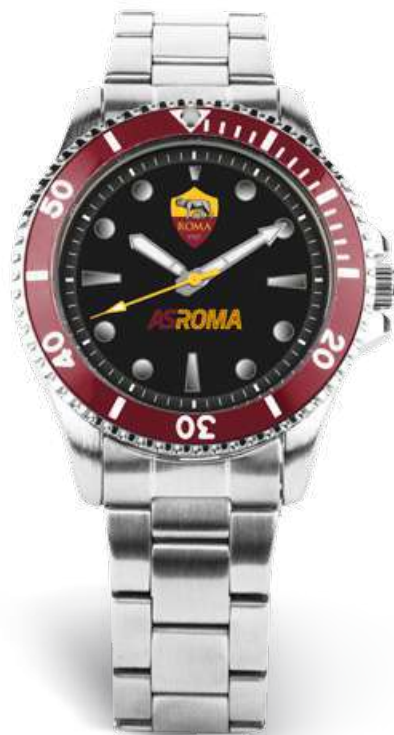

# ASROMA

**ARROW**

ø 41 mm

Prezzo al pubblico € 82,00

**P-R7476UNR**

€ 79,00