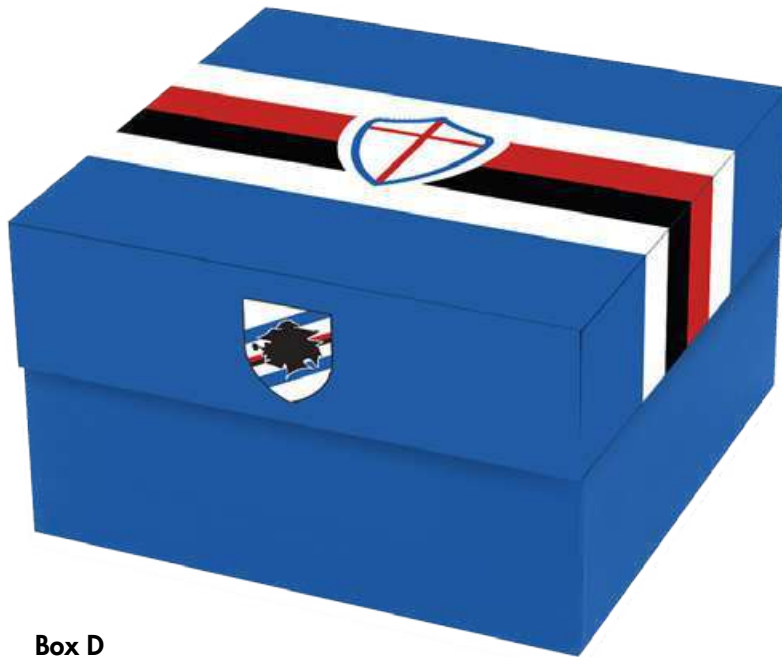

PACKAGING

Box D
Dim. cm.
11 b x 8 h x 11p