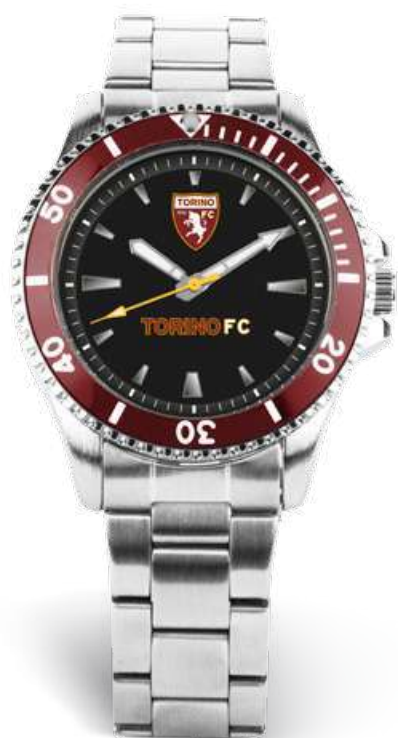

ARROW

Prezzo al pubblico

∅ 41 mm

P-T7476UNR