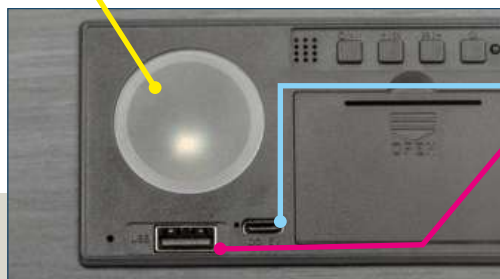

MULTIFUNZIONE - MULTI-FUNCTION

CASSA IN LEGNO

eco ✓

Attivato/on

LUCE NOTTURNA REGOLABILE
SELECTABLE NIGHT LIGHT

INGRESSO USB PER ALIMENTAZIONE SVEGLIA
USB INPUT FOR ALARM CLOCK POWER SUPPLY

PORTA USB PER RICARICA DISPOSITIVI MOBILI
USB PORT FOR CHARGING MOBILE

JD9536

dim. cm. 15x7x8

Sveglia digitale multifunzione con **cassa in legno**. Possibilità di visualizzare temperatura interna e calendario. **Tre differenti allarmi regolabili** con snooze (5 minuti). **Diminuzione automatica dell'intensità del display** oppure possibilità di regolazione manuale (3 livelli). Modalità "sound control" per il risparmio energetico. **Luce notturna di cortesia posta sul retro, regolabile**. **Porta USB per ricarica dispositivo mobile**, posta sul retro. Cavo USB di ricarica in dotazione (alimentazione consigliata DC 5V/500 MA). Batteria tampone CR2032 (inclusa).