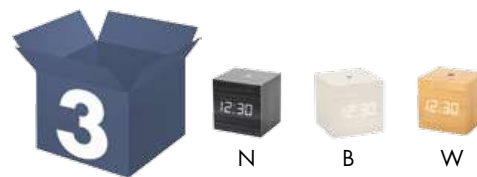

14898

dim. ø cm. 33,5

Orologio da parete al quarzo con
cassa in vetro serigrafato.

*Quartz wall clock with
silk screen printed glass case.*

sveglié news

MULTIFUNZIONE - MULTI-FUNCTION

CASSA IN LEGNO

eco ✓