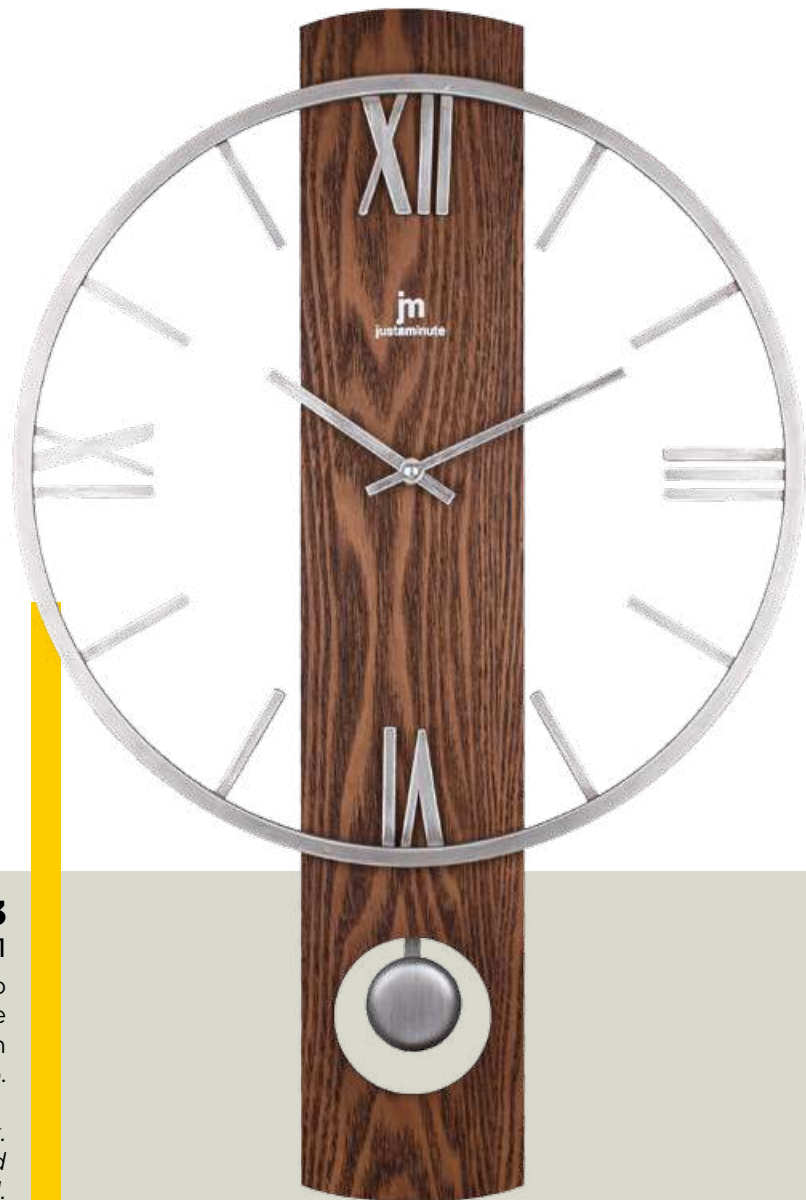

21543

dim. cm.40x61

Orologio a pendolo solo tempo. Cassa in legno e quadrante scheletrato in metallo spazzolato.

*Pendulum wall clock.
Wooden case and
brushed skeleton dial.*

CON PENDOLO
WITH PENDULUM

21547