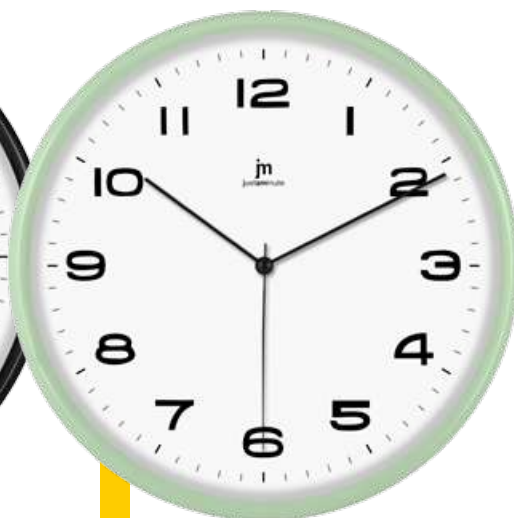

V

00842-CF

dim. ø cm. 28

Orologio da parete al quarzo con cassa in ABS. Quadrante e vetro bombati. **Movimento continuo silenzioso.**

*Quartz wall clock with ABS case.
Dome glass and dial. **Sweep movement.***