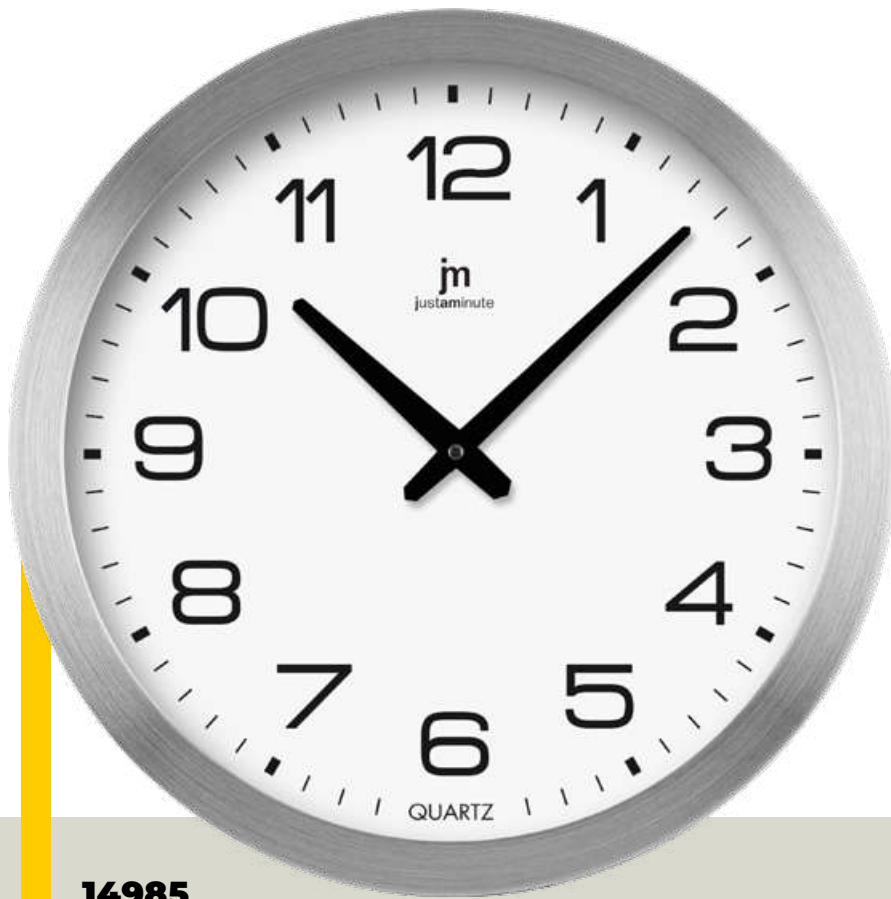

14928B

dim. ø cm. 30

14929
dim. ø cm. 36

14930
dim. ø cm. 40

14985

dim. ø cm. 50

Orologio da parete con movimento al quarzo.

Cassa in alluminio satinato