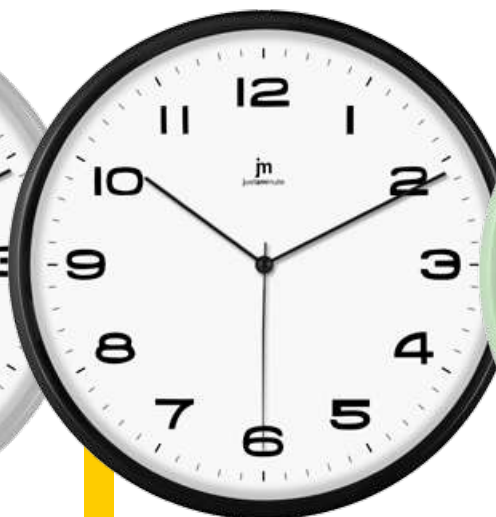

G

N

V

00842-CF

dim. ø cm. 28

Orologio da parete al quarzo con cassa in ABS. Quadrante e vetro bombati. **Movimento continuo silenzioso.**

*Quartz wall clock with ABS case.
Dome glass and dial. **Sweep movement.***

R