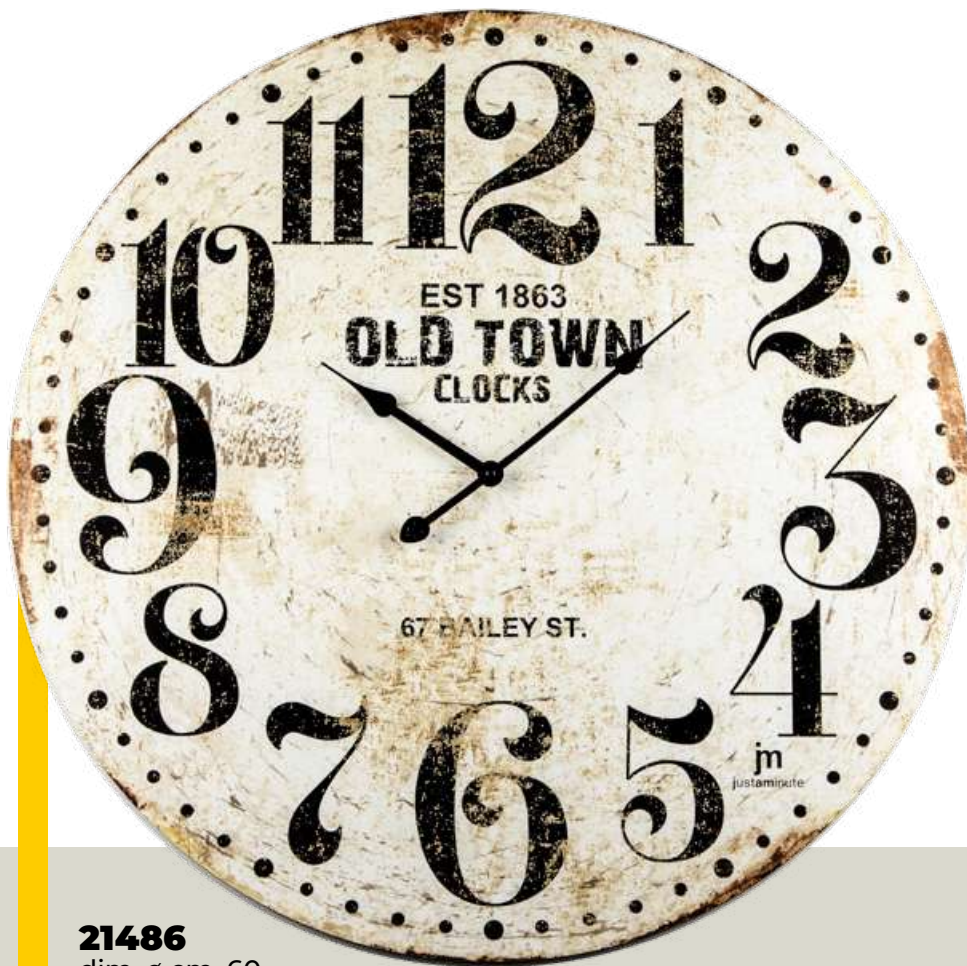

MDF case with antique finish dial. Pendulum movements.

21499

dim. ø cm. 58

Orologio da parete al quarzo con cassa in MDF.
Quadrante anticato.

*Quartz wall clock with
MDF case. Antique finishing dial.*

21486