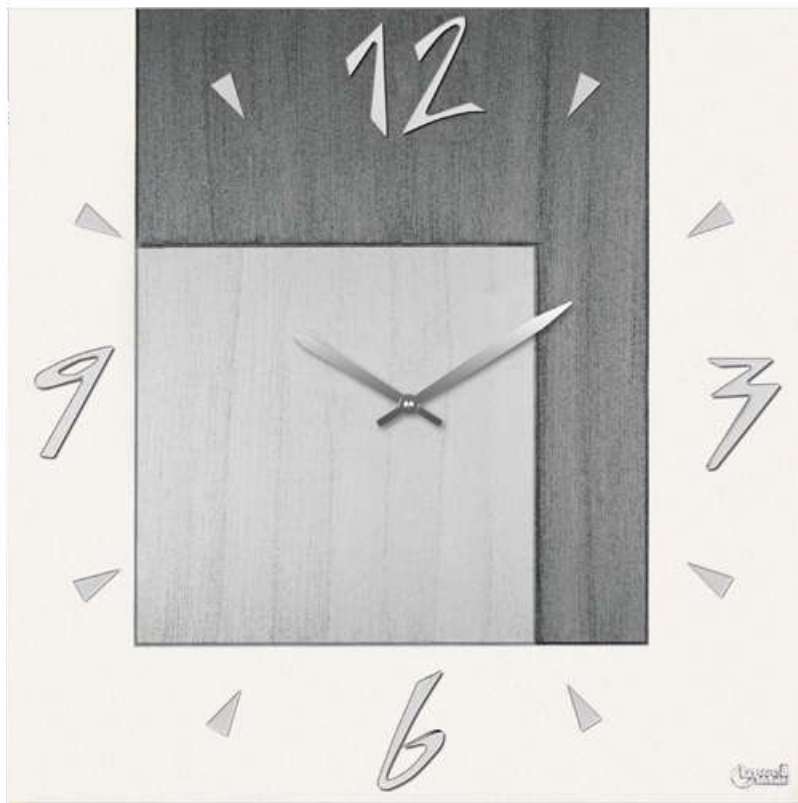

BIANCO PERLA/
ARGENTO/ANTRACITE
WHITE PEARL /SILVER/
ANTHRACITE GREY