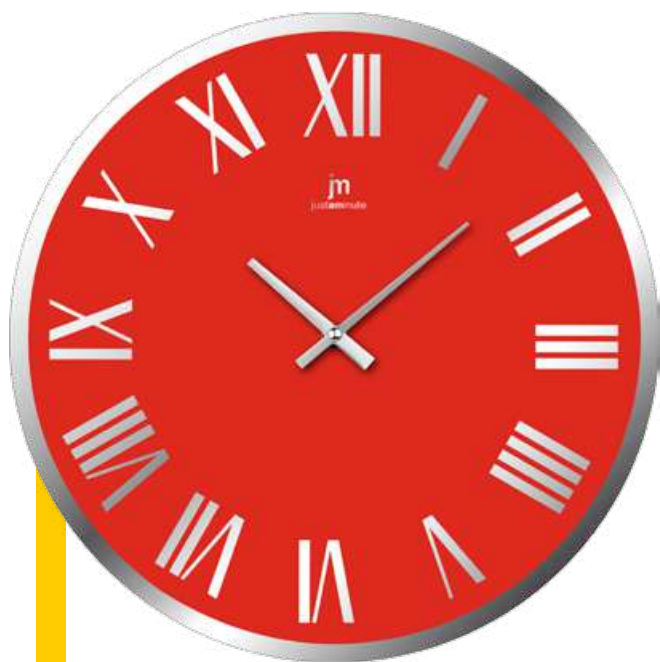

NUMERI A SPECCHIO
MIRRORED NUMBERS

14893R

dim. ø cm. 38

Cassa in vetro serigrafato.

Numeri a specchio.

Silk screen printed glass case.

Mirrored numbers