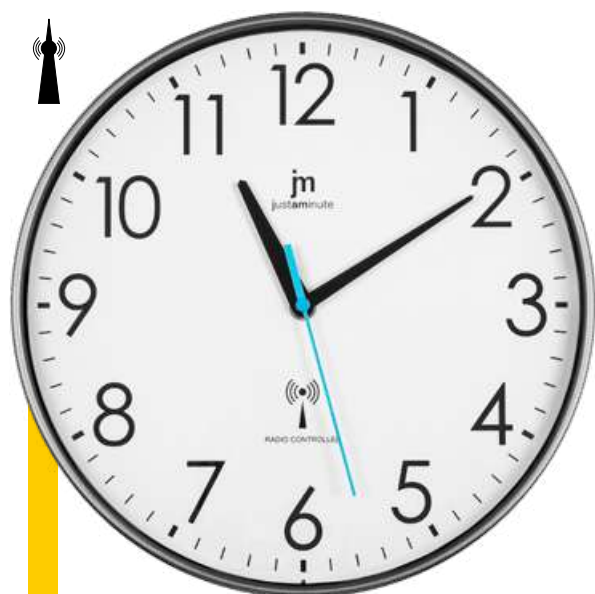

RADIOCONTROLLATO
RADIOCONTROLLED

ANTRACITE

00971RCG

dim. ø cm. 30

Cassa in ABS **con vetro.**
Movimento radiocontrollato.

ABS case **with glass.**
Radiocontrolled movement.