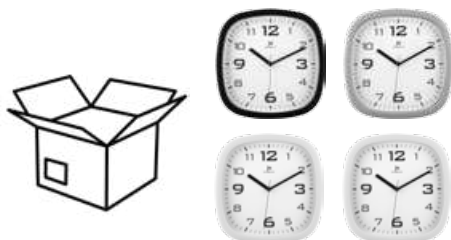

dim. ø cm. 23,5

Orologio da parete al quarzo con
cassa in ABS.

Movimento continuo silenzioso

*Quartz wall clock with plastic
case. Sweep movement.*

S

B

N

O