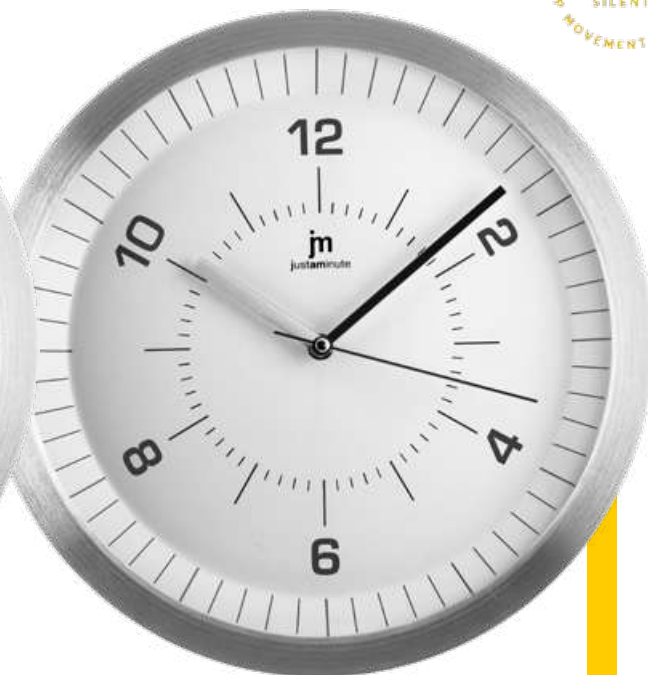

N

14966-CF
dim. ø cm. 35

Orologio da parete con movimento al quarzo. Cassa in alluminio satinato con vetro. Movimento continuo silenzioso.

*Wall clock with quartz movement.
Satin aluminium case with front glass.
Sweep movement.*