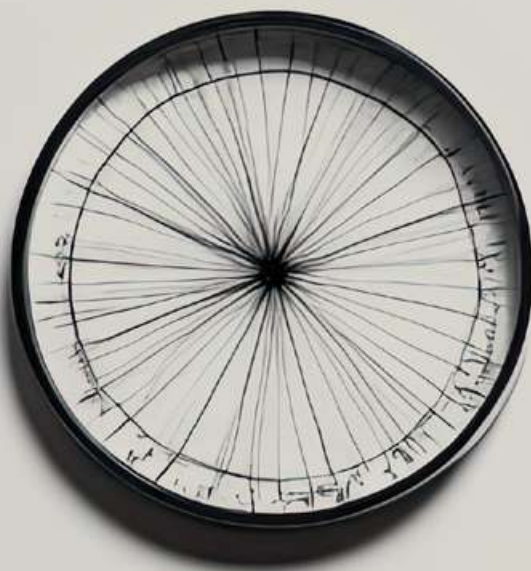

cucù trend
cuckoo clocks trend

ocks trend

OROLOGI A CUCÙ CON ARRESTO NOTTURNO
CUCKOO CLOCKS WITH NIGHT SHUT-OFF

50041

dim. cm. 20x32x10

Orologio a cucù al quarzo, cassa in ABS. Volume regolabile. Arresto notturno dalle ore 22,00 alle ore 6,00.

Quartz cuckoo clock. Plastic case. Adjustable volume. Automatic shut-off from 22,00 to 6,00.

OROLOGI A CUCÙ CON ARRESTO NOTTURNO
CUCKOO CLOCKS WITH NIGHT SHUT-OFF

F

B

N

50042

dim. cm. 20x34x10

Orologio a cucù al quarzo, cassa in ABS.
Volume regolabile. Arresto notturno dalle
ore 22,00 alle ore 6,00.

*Quartz cuckoo clock. Plastic case.
Adjustable volume. Automatic shut-off from
22,00 to 6,00.*

essential style

INDICI IN RILIEVO
RELIEF INDEXES

N

B

00881-CF

dim. ø cm. 35

Orologio da parete al quarzo con **movimento continuo silenzioso**. Vetro plexi bombato, indici in rilievo. Cassa in ABS.