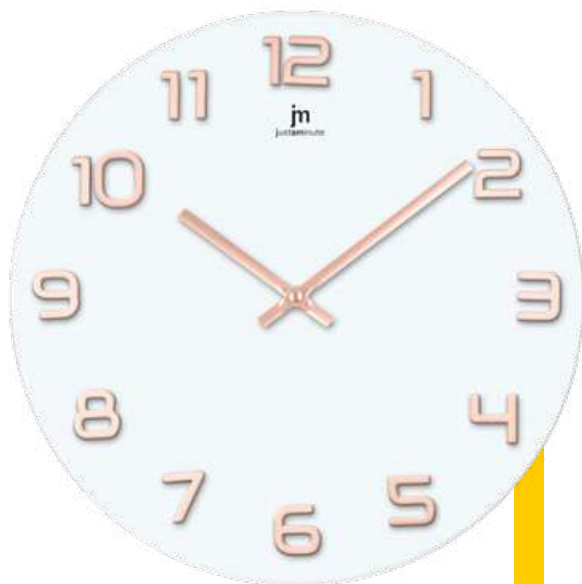

NUMERI IN RILIEVO
RELIEF NUMBERS

14897BR

dim. ø cm. 38

Cassa in vetro serigrafato con numeri
in rilievo rose gold.

*Silk screen printed glass case with
embossed numbers, Rose Gold*