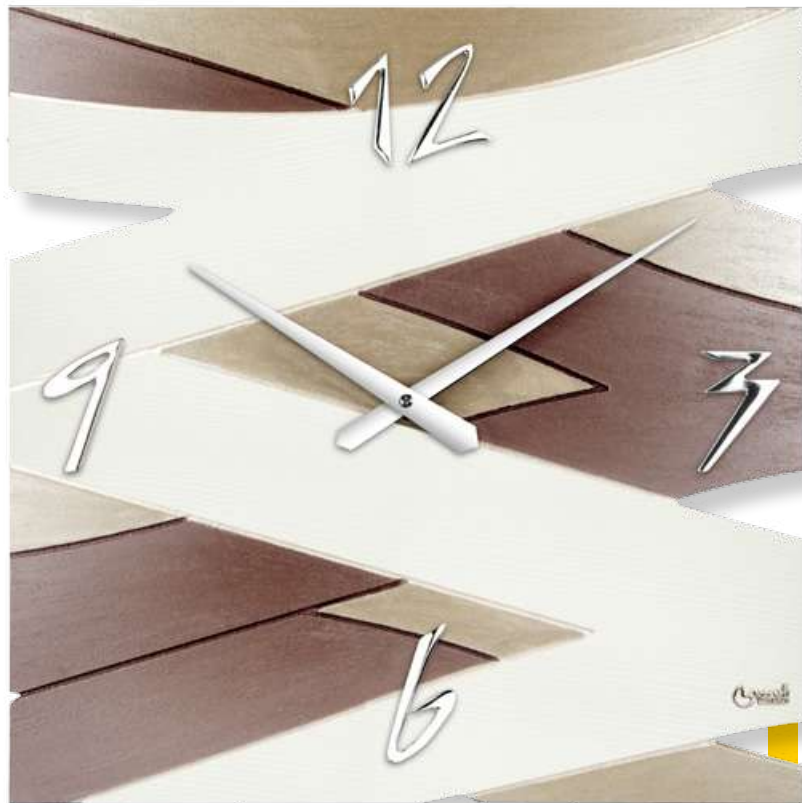

Wall clock with wooden case. Clock surface realized through a brushing technique on water-repellent material. Number and indexes made of chromed zamak and brass.

11495
dim. cm. 50x50

Orologio da parete con movimento al quarzo. Disegno ottenuto con incisioni sul legno successivamente verniciato. Numeri in zamak e ottone cromati.